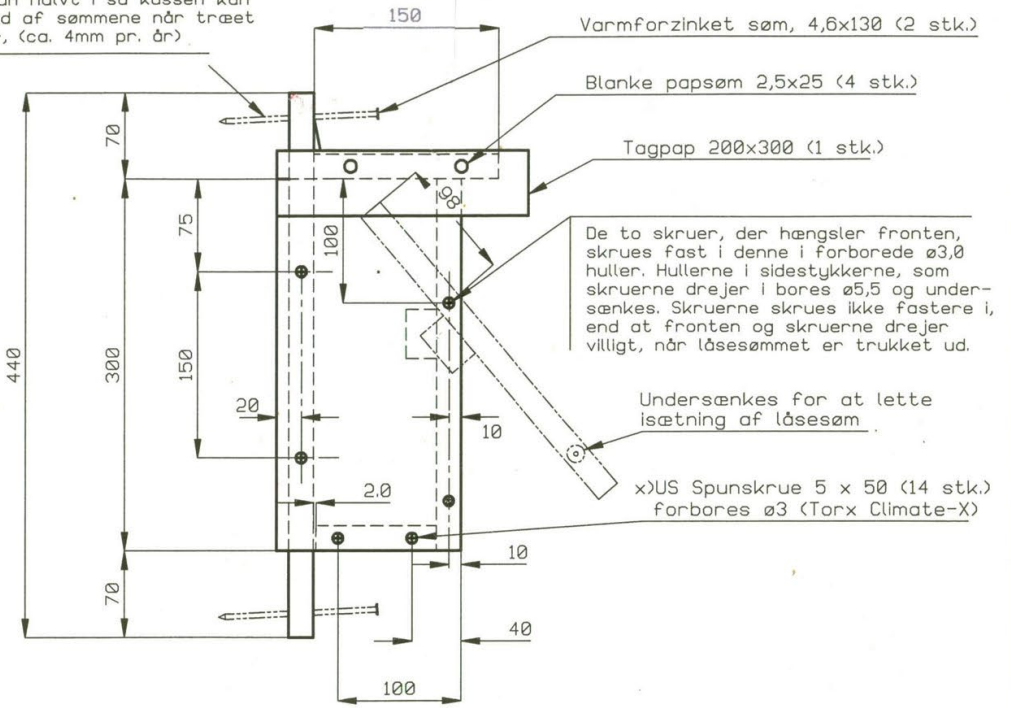

Slås kun halvt i så kassen kan glide ud af sømmene når træet vokser, (ca. 4mm pr. år)

Materialer: 19mm ru brædder, kvinta eller 19 eller 21mm vandfast krydsfiner.

Arne Laursen
Svaleøvej 60, Veddelev 4000 Roskilde Tlf/Fax 46 75 75 39

Mejsekasse med svingbar front

Dato: 3.6.98
Revideret: 14.12.99
Målestok: 1:5
Tegn. nr.: 323